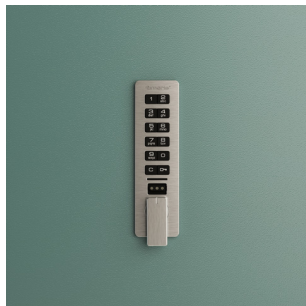

E4 (Mode privé)