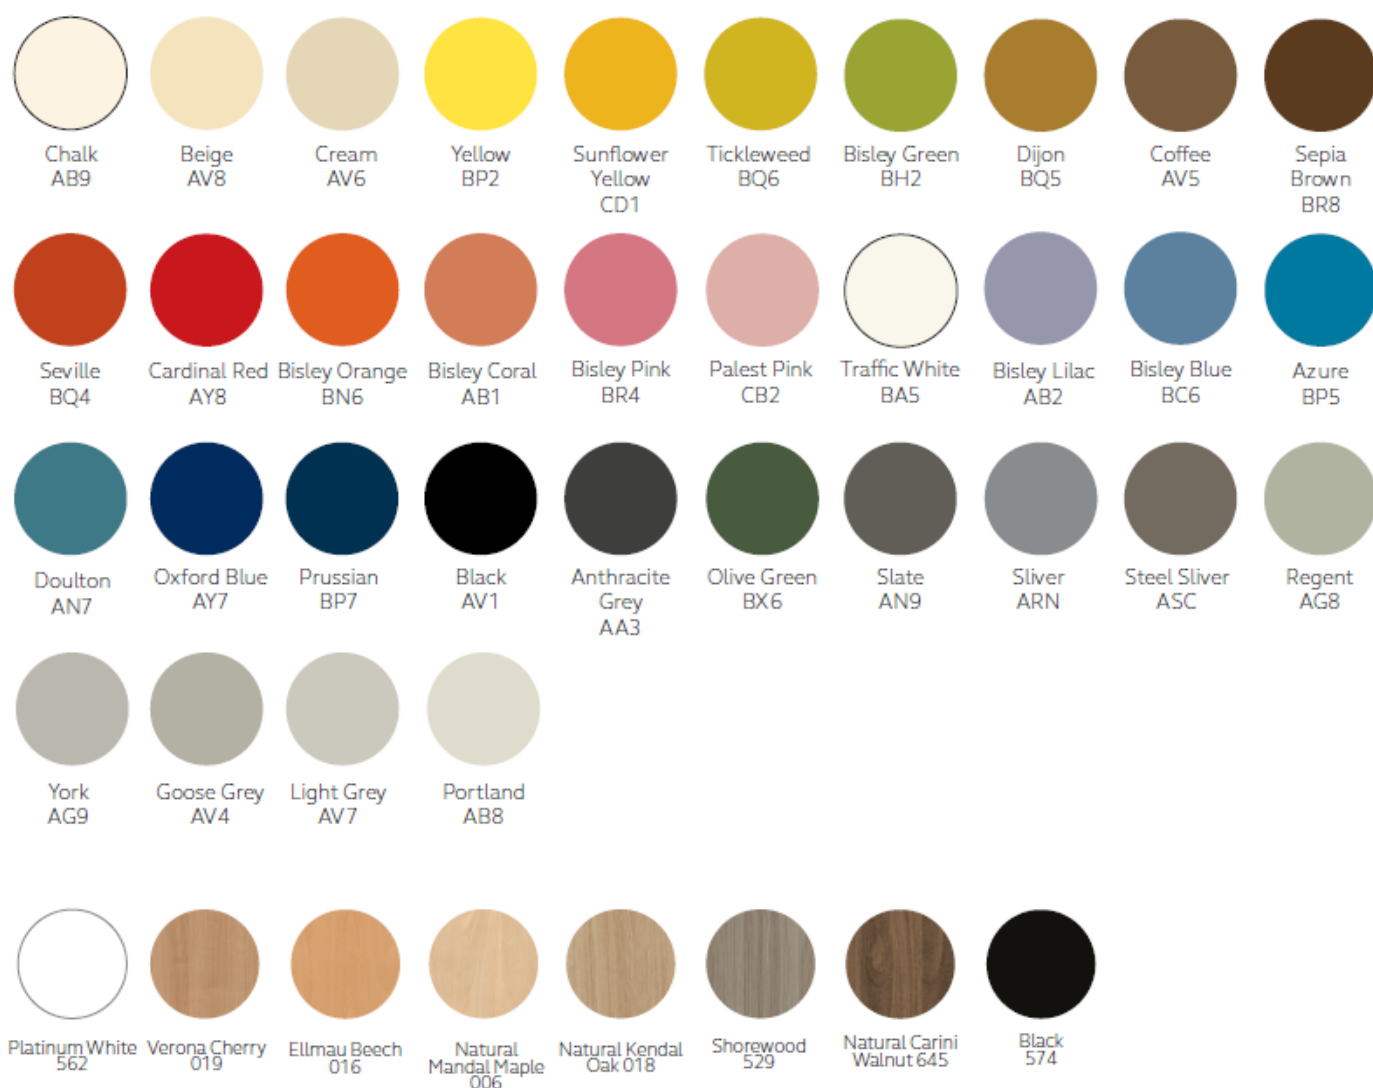

'**4P**' pour prise USB UK

'**5P**' pour prise USB US

'**6P**' pour prise USB EU

Par exemple : L1061**SAB**X5**SXP** devient L1061**SAB**X5**4P**

Finitions :

Les casiers LateralFile sont disponibles dans les palettes de coloris d'acier et de bois Vision.

Note : Le sens des veines du bois sur les portes est toujours vertical.

Plusieurs finitions de portes sont disponibles en bois et en acier sur les mêmes casiers. Veuillez vous référer au configurateur de casiers à dossiers latéraux sur bisley.com pour personnaliser votre casier.