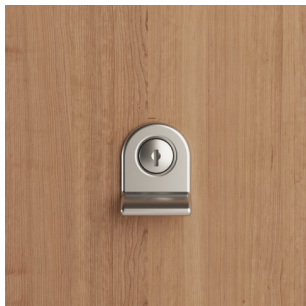

Spécificités

Serrures :

Les casiers LateralFile ont des portes en acier et des serrures à clé (AB) en standard.

Pour un choix alternatif de serrure, veuillez remplacer '**AB**' dans le code produit par le code correspondant ci-dessous. Par exemple : L1061**SAB**X5SXP devient L1061**SM3**X5SXP

AB (à clé)