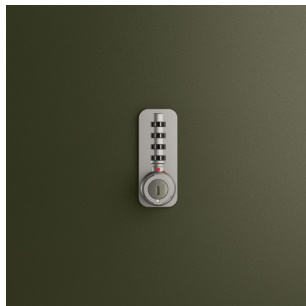

M3 (Mode privé)