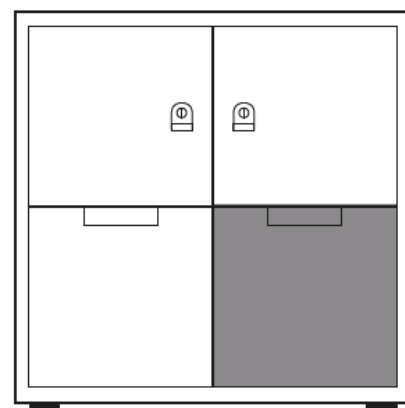

Dimensions tiroir :
H.348 mm
P.450 mm
L.316 mm / L.416 mm