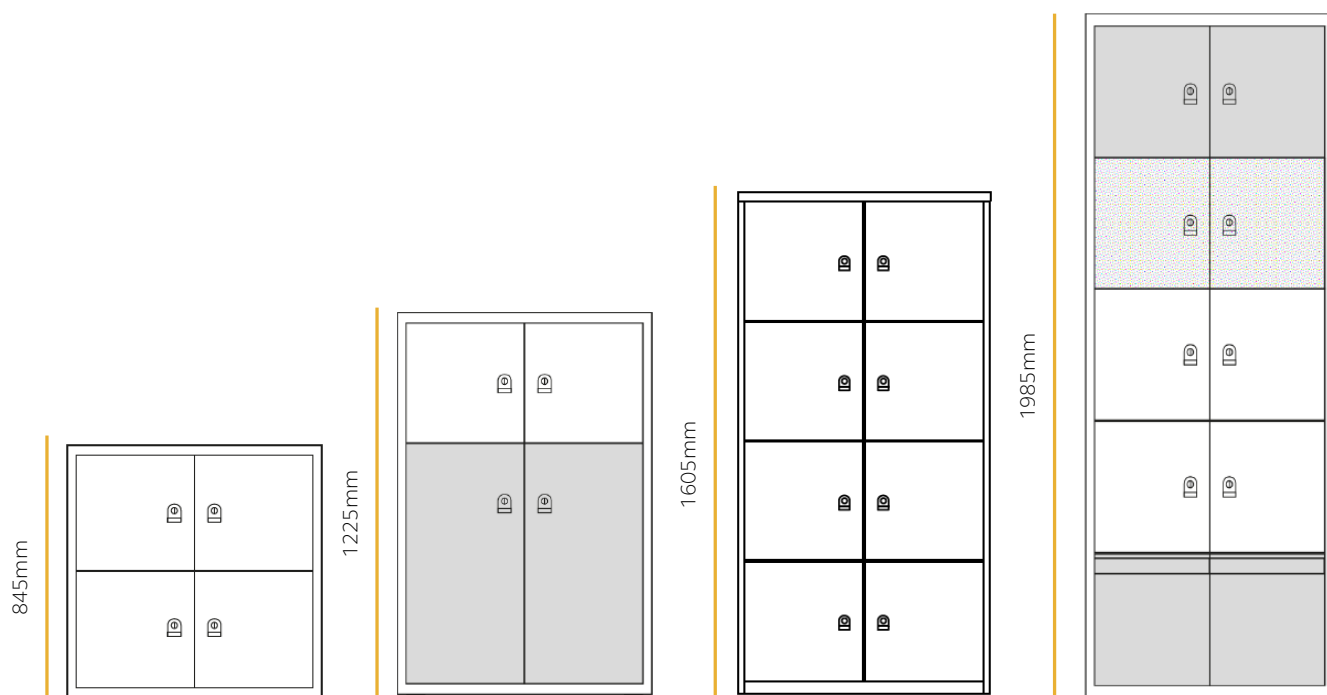

Aperçu de la gamme

Tous les casiers LateralFile sont en profondeur 470 mm.

1 porte

2 portes

3 portes

4 portes

6 portes

L 800 mm & 1000 mm

Modules de casiers

Casiers - Largeur 800mm

H: 845mm L: 800mm P:470mm

Code produit	Description
L0824SABX2SXP	4 portes H381mm
L0824SABDXP	2 portes H762mm
L0824SABXSPXP	2 portes H381mm + 2 tiroirs H381mm

L0824SABX2SXP

H: 1225mm L: 800mm P:470mm

Code produit	Description
L0836SABX3SXP	6 portes H381mm
L0836SABXSDXP	2 portes H381mm + 2 portes H762mm
L0836SABX2SPXP	4 portes H381mm et 2 tiroirs H381mm

L0836SABXSDXP

H: 1605mm L: 800mm P:470mm

Code produit	Description
L0848SABX4SXP	8 portes H381mm
L0848SABX2SDXP	4 portes H381mm + 2 portes H762mm
L0848SABX3SPXP	6 portes H381mm et 2 tiroirs H381mm

L0848SABX4SXP

H: 1985mm L: 800mm P:470mm

Code produit	Description
L0861SABX5SXP	10 portes H381mm
L0861SABX3SDXP	6 portes H381mm + 2 portes H762mm
L0861SABXD3SXP	2 portes H762mm + 6 portes 381mm
L0861SABX4SPXP	8 portes H381mm et 2 tiroirs H381mm