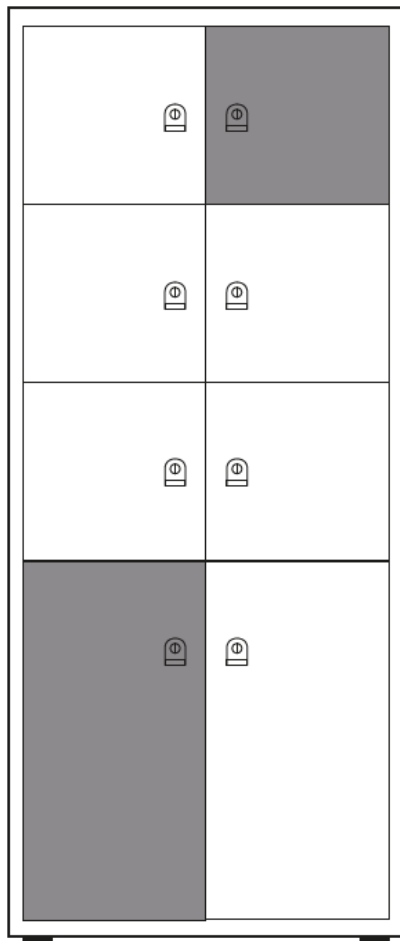

Dimensions internes par compartiment

Meuble L.800 mm : Largeur interne par compartiment = 358 mm

Meuble L.1000 mm : Largeur interne par compartiment = 458 mm

Profondeur par compartiment = 450 mm

Note : Les dimensions ci-dessous sont les mêmes pour les meubles largeur 800 mm et largeur 1000 mm.