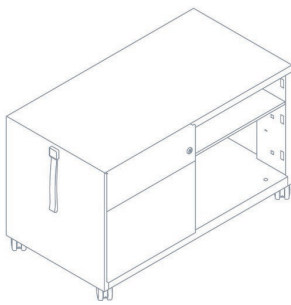

Tiroirs à gauche