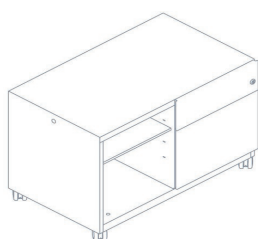

Caddy

Fiche technique

BISLEY

Mobile, sécurisé et multifonctionnel, votre Caddy sera toujours performant peu importe l'endroit. Utilisez le comme caisson sous votre bureau, contre un mur, ou en séparateur d'espace.

Coloré - Avec une large gamme de couleurs, de tissus et de stratifiés disponibles, le Caddy constitue un ajout attrayant et coloré à votre espace de travail.

Aperçue de la gamme

Profondeur 490mm

Tiroirs à gauche

Tiroirs à droite

Caddy

H: 563mm P: 490mm

CADM10RH

CADM10LH

Code produit	Description	Largeur	Dimensions internes tiroirs		
			Hauteur	Largeur	Profondeur
CADM08LH	Tiroirs à gauche	800mm	Papeterie 82mm Classement 244mm	330mm	390mm
CADM08RH	Tiroirs à droite	800mm	Papeterie 82mm Classement 244mm	330mm	390mm
CADM09LH	Tiroirs à gauche	900mm	Papeterie 82mm Classement 244mm	330mm	390mm
CADM09RH	Tiroirs à droite	900mm	Papeterie 82mm Classement 244mm	330mm	390mm
CADM10LH	Tiroirs à gauche	1000mm	Papeterie 82mm Classement 244mm	330mm	390mm
CADM10RH	Tiroirs à droite	1000mm	Papeterie 82mm Classement 244mm	330mm	390mm

Accessoires

Coussin d'assise

H: 38mm L: 422mm P: 490mm

Code produit	Description
SPAD4249.*XXXXX	Coussin d'assise

Top décoratif

H: 325mm P: 490mm

Code produit	Description	Largeur
DT080049025	Top décoratif	800mm
DT090049025	-	900mm
DT100049025	-	1000mm