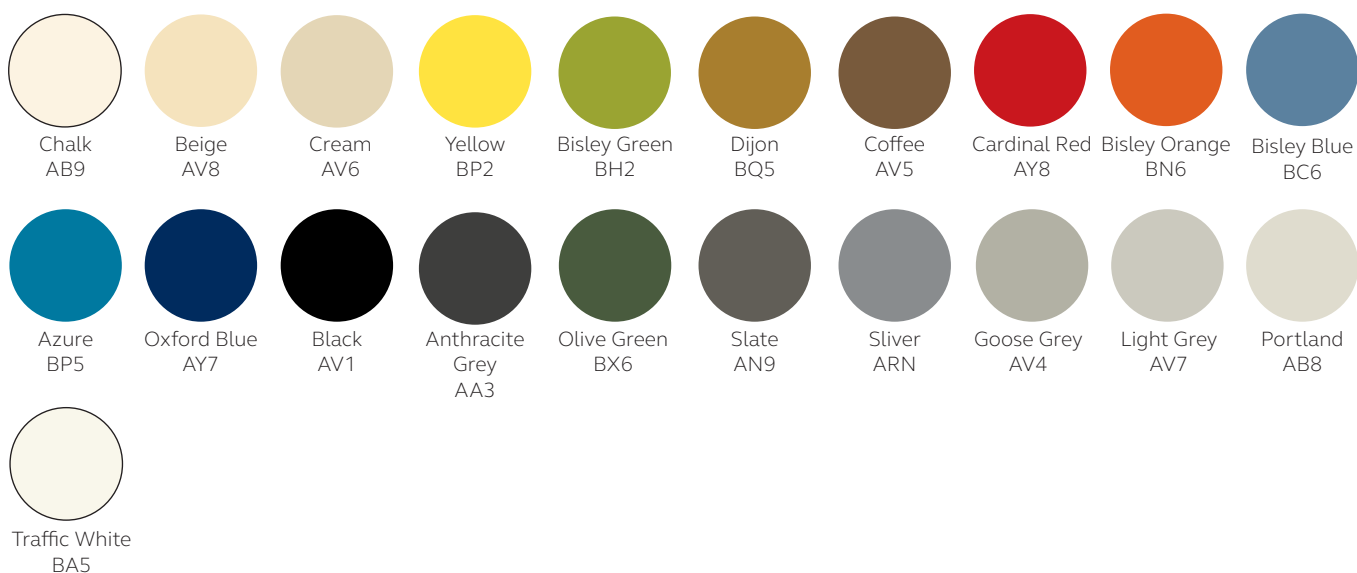

Spécificités

Serrures :

Serrures à clé AB en standard.

AB

Finitions :

Disponible dans la palette de coloris Performance.

Pour un choix alternatif de coloris, la surcharge suivante s'applique :

Palette Vision : +5%

Matériaux additionnels :

Coussin d'assise : Disponible dans la gamme de tissus Camira Xtreme.

Top décoratif : Disponible dans la gamme de bois Vision.

BISLEY