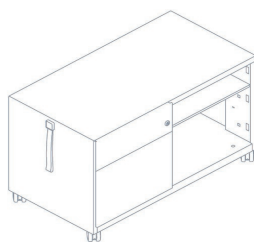

Caddy

Fiche technique

BISLEY

Mobile, sécurisé et multifonctionnel, votre Caddy sera toujours performant peu importe l'endroit. Utilisez le comme caisson sous votre bureau, contre un mur, ou en séparateur d'espace.

Tiroirs à droite

Caddy

H: 563mm P: 490mm

CADM10RH

CADM10LH

Code produit	Description	Largeur	Dimensions internes tiroirs		
			Hauteur	Largeur	Profondeur
CADM08LH	Tiroirs à gauche	800mm	Papeterie 82mm Classement 244mm	330mm	390mm
CADM08RH	Tiroirs à droite	800mm	Papeterie 82mm Classement 244mm	330mm	390mm
CADM09LH	Tiroirs à gauche	900mm	Papeterie 82mm Classement 244mm	330mm	390mm
CADM09RH	Tiroirs à droite	900mm	Papeterie 82mm Classement 244mm	330mm	390mm
CADM10LH	Tiroirs à gauche	1000mm	Papeterie 82mm Classement 244mm	330mm	390mm
CADM10RH	Tiroirs à droite	1000mm	Papeterie 82mm Classement 244mm	330mm	390mm

Accessoires

Coussin d'assise

H: 38mm L: 422mm P: 490mm

Code produit	Description
SPAD4249.*XXXXX	Coussin d'assise

Top décoratif

H: 325mm P: 490mm

Code produit	Description	Largeur
DT080049025	Top décoratif	800mm
DT090049025	-	900mm
DT100049025	-	1000mm