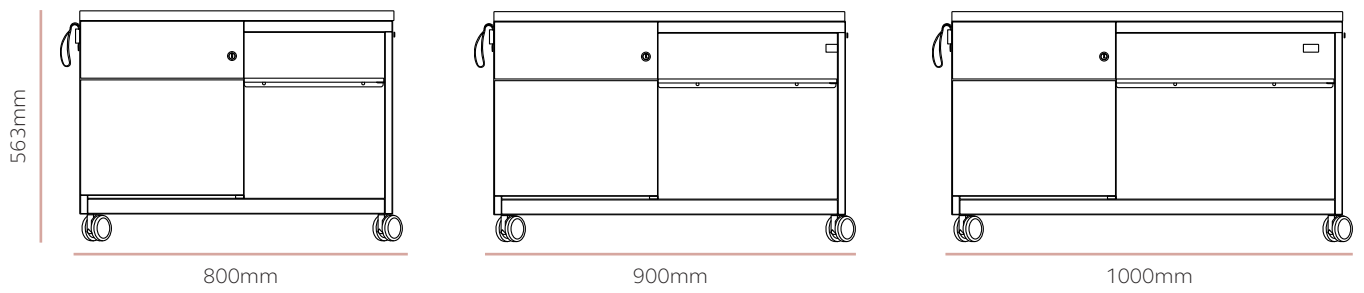

Aperçue de la gamme

Profondeur 490mm