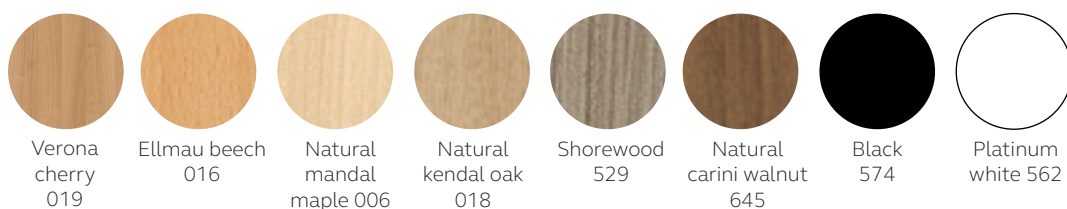

Spécificités

Serrures :

Serrures à clé AB en standard.

AB

Finitions :

Disponible dans la palette de coloris Performance.

Pour un choix alternatif de coloris, la surcharge suivante s'applique :

Palette Vision : +5%

Matériaux additionnels :

Coussin d'assise : Disponible dans la gamme de tissus Camira Xtreme.

Top décoratif : Disponible dans la gamme de bois Vision.

BISLEY