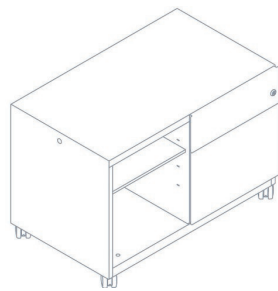

Caddy

Fiche technique

BISLEY

Mobile, sécurisé et multifonctionnel, votre Caddy sera toujours performant peu importe l'endroit. Utilisez le comme caisson sous votre bureau, contre un mur, ou en séparateur d'espace.

Coloré - Avec une large gamme de couleurs, de tissus et de stratifiés disponibles, le Caddy constitue un ajout attrayant et coloré à votre espace de travail.

Aperçue de la gamme

Profondeur 490mm

Tiroirs à gauche

Tiroirs à droite

Caddy

H: 563mm P: 490mm

CADM10RH

CADM10LH

Code produit	Description	Largeur	Dimensions internes tiroirs		
			Hauteur	Largeur	Profondeur
CADM08LH	Tiroirs à gauche	800mm	Papeterie 82mm Classement 244mm	330mm	390mm
CADM08RH	Tiroirs à droite	800mm	Papeterie 82mm Classement 244mm	330mm	390mm
CADM09LH	Tiroirs à gauche	900mm	Papeterie 82mm Classement 244mm	330mm	390mm
CADM09RH	Tiroirs à droite	900mm	Papeterie 82mm Classement 244mm	330mm	390mm
CADM10LH	Tiroirs à gauche	1000mm	Papeterie 82mm Classement 244mm	330mm	390mm
CADM10RH	Tiroirs à droite	1000mm	Papeterie 82mm Classement 244mm	330mm	390mm

Accessoires

Coussin d'assise

H: 38mm L: 422mm P: 490mm

Code produit	Description
SPAD4249.*XXXXX	Coussin d'assise

Top décoratif

H: 325mm P: 490mm

Code produit	Description	Largeur
DT080049025	Top décoratif	800mm
DT090049025	-	900mm
DT100049025	-	1000mm