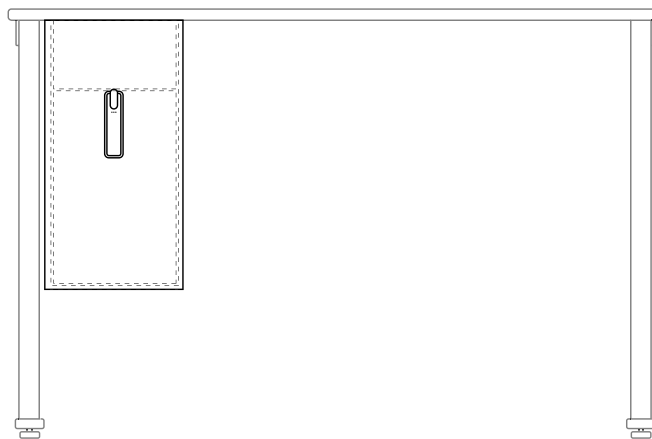

**Organisé** – Diverses configurations internes vous permettent de ranger vos affaires à votre manière et de profiter d'un espace de travail efficace.

**Personnalisable** – Choisissez parmi une large palette de finitions de peinture standard, ou ajoutez une façade en stratifié assortie à votre bureau.

# Aperçu de la gamme

L270mm, H470mm et P426mm.

Dimensions internes :

Grand compartiment L220mm x H310mm x P380mm.

Petit compartiment (étagère) L200mm x H60mm x P300mm.