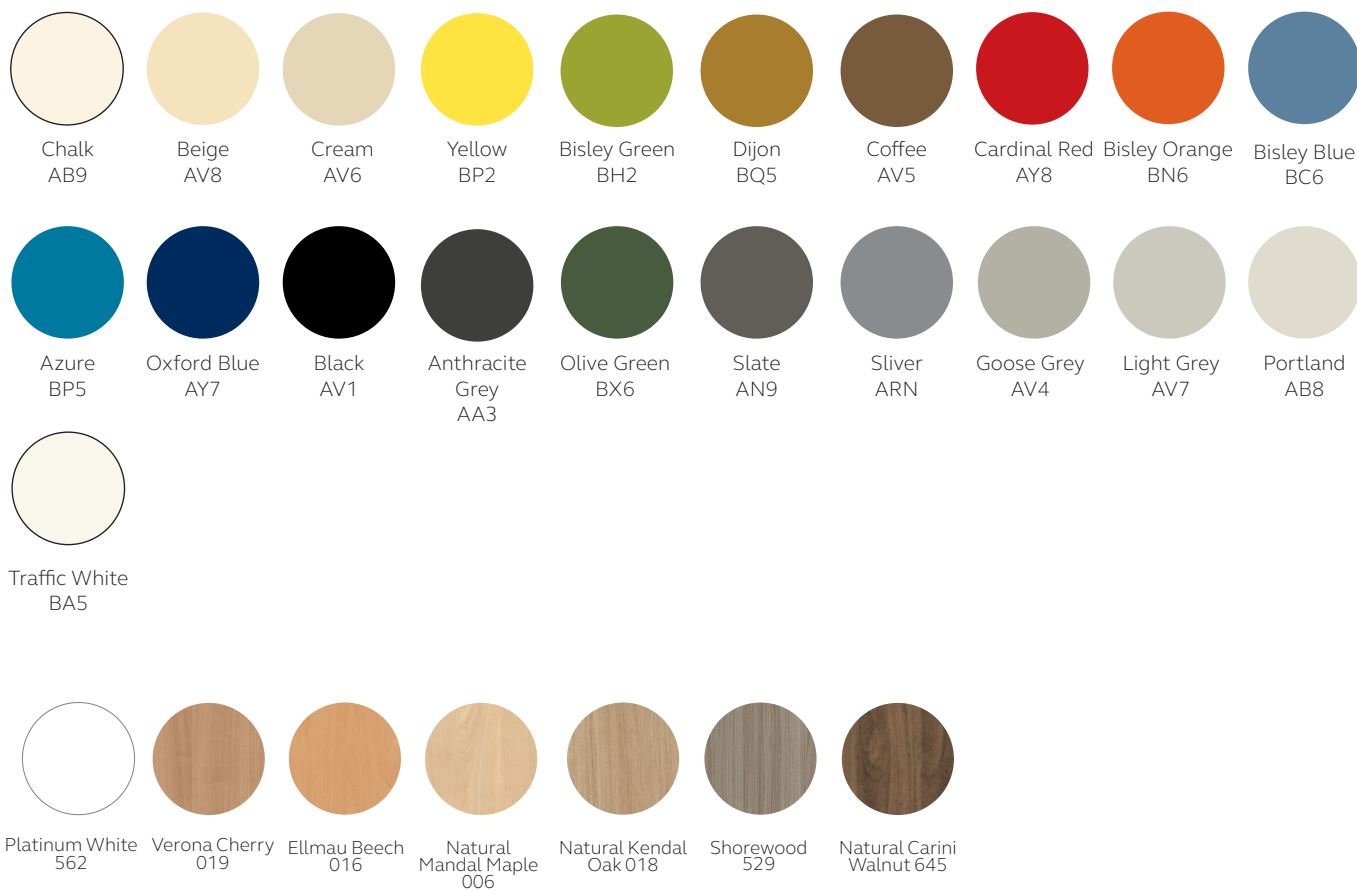

## Finitions :

Buddy est disponible dans les palettes de coloris acier Performance et de bois Vision.

Pour un choix alternatif de coloris, la surcharge suivante s'applique :

Palette d'acier Vision = +5%

Veuillez contacter votre représentant Bisley pour plus d'informations.

**BISLEY**