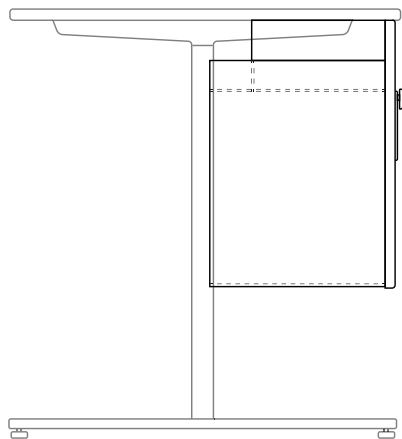

**Organisé** – Diverses configurations internes vous permettent de ranger vos affaires à votre manière et de profiter d'un espace de travail efficace.

**Personnalisable** – Choisissez parmi une large palette de finitions de peinture standard, ou ajoutez une façade en stratifié assortie à votre bureau.

# Aperçu de la gamme

L270mm, H470mm et P426mm.

Dimensions internes :

Grand compartiment L220mm x H310mm x P380mm.

Petit compartiment (étagère) L200mm x H60mm x P300mm.