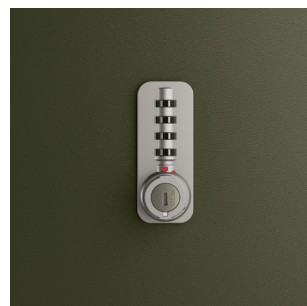

Spécificités

Options de serrures :

Disponible avec les options de serrures suivantes :

M3 (Privé)

Options d'électrification :

Pas d'électrification en standard.

Pour ajouter un port USB, veuillez ajouter le suffixe correspondant au code produit.

Par exemple : BU2747ABS devient BU2747ABS**FR**

Prise USB UK = '**UK**'

Prise USB US = '**US**'

Prise USB Européenne = '**EU**'

Prise USB Française/Belge = '**FR**'