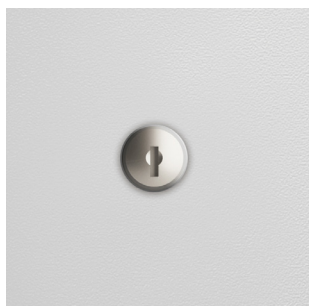

Spécificités

Options de serrures :

Disponible avec les options de serrures suivantes :

AB