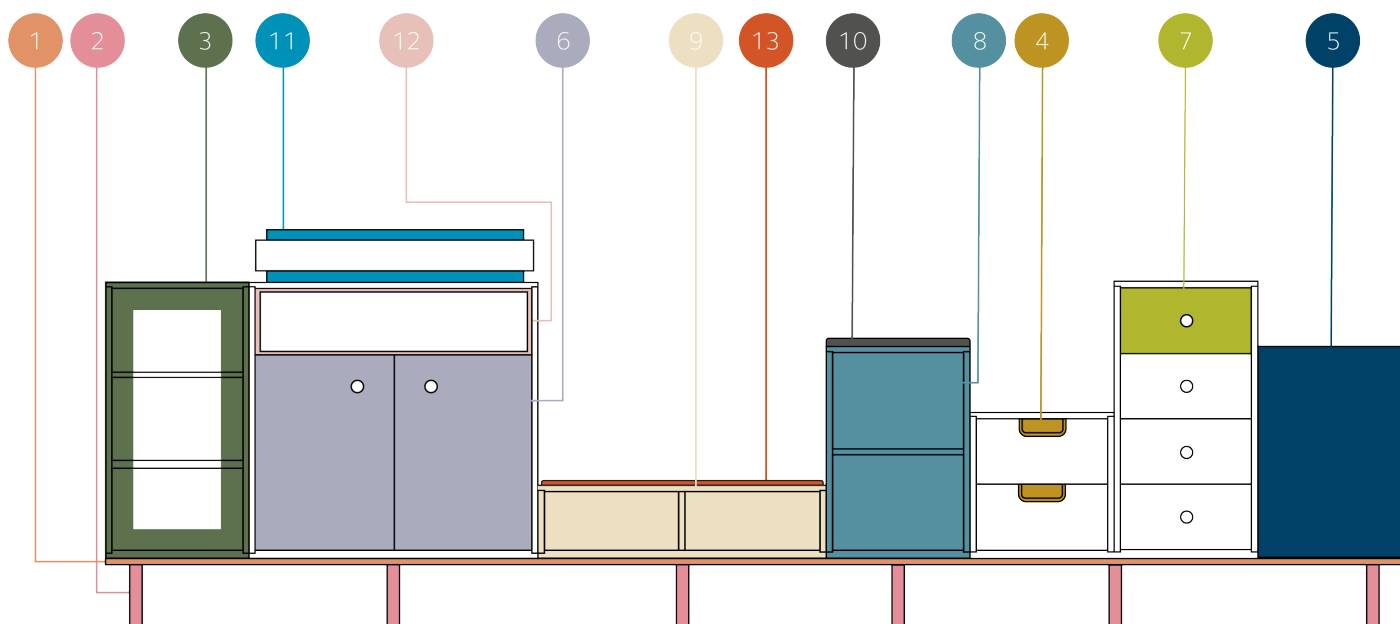

Guide des finitions :

- 1 - Base
- 2 - Pieds
- 3 - Structure
- 4 - Poignées
- 5 - Dos

- 6 - Façade portes
- 7 - Façade tiroirs
- 8 - Module étagères
- 9 - Module d'assise
- 10 - Top décoratif

- 11 - Jardinière
- 12 - Insert en acier
- 13 - Coussin d'assise