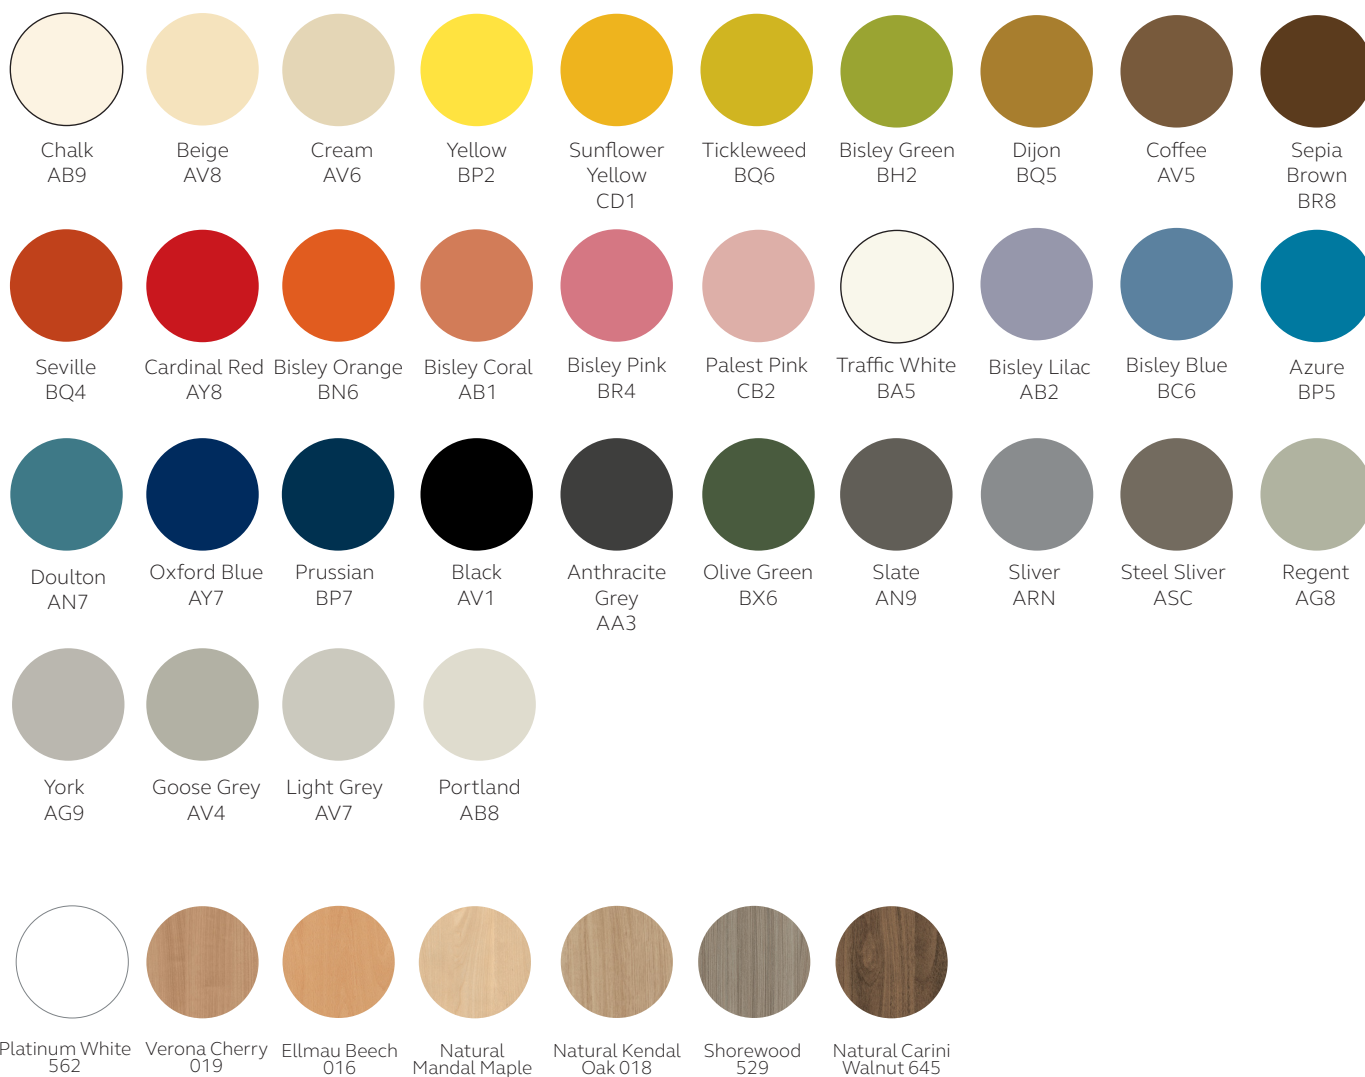

Note : Le coloris bois 'Black' (574) n'est pas disponible.

Matériaux supplémentaires :

Les dos en tissus sont disponibles dans la gamme Camira Blazer.

Les coussins d'assise sont disponibles dans les gammes Camira Blazer et Futura leather.

Options de poignées :

Ronde en bois
percée

Encastrée

Les poignées rondes en bois percées
sont disponibles dans 3 teintes :

Light
847

Medium
807

Dark
808

Toutes les unités Birdge ont des poignées rondes en bois percées en standard (**RW**).

Pour des poignées encastrées, changer le code '**RW**' par '**BS**'.

Par exemple : BRM0406LFD**RW** devient BRM0406LFD**BS**

Les poignées encastrées sont disponibles dans la palette de coloris acier Vision.