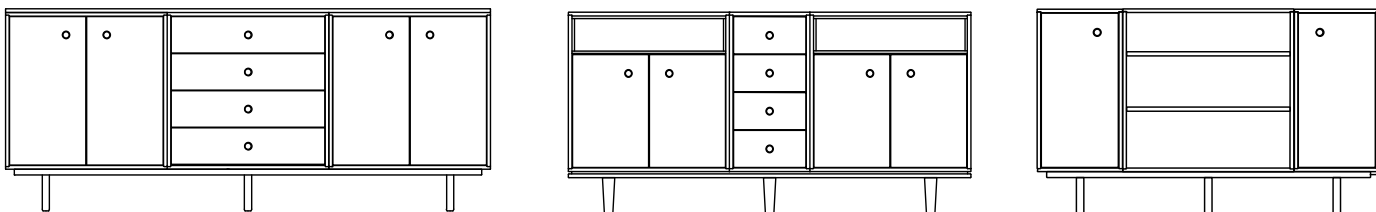

Ci-dessous, vous trouverez les différentes typologies de modules Bridge. Tous les modules sont disponibles dans différentes hauteurs et largeurs, avec un choix de finitions de poignées.

Modules armoires

Modules tiroirs

Modules étagères

Modules assises

Voici une suggestion de configurations possibles :

Séparateurs d'espace

Utilisez les deux faces pour créer une séparation de l'espace.

Skylines

Idéals pour des zones d'accueil et de pauses.

Crédences

Inspirées des crédences traditionnelles des salles de réunion.

Code produit	Description	Largeur
BRB16FW	Base pleine largeur	1600mm
BRB16FWCM	Base pleine largeur avec gestion des câbles	1600mm
BRB20FW	Base pleine largeur	2000mm
BRB20FWCM	Base pleine largeur avec gestion des câblesFull	2000mm
BRB24FW	Base pleine largeur	2400mm
BRB24FWCM	Base pleine largeur avec gestion des câbles	2400mm