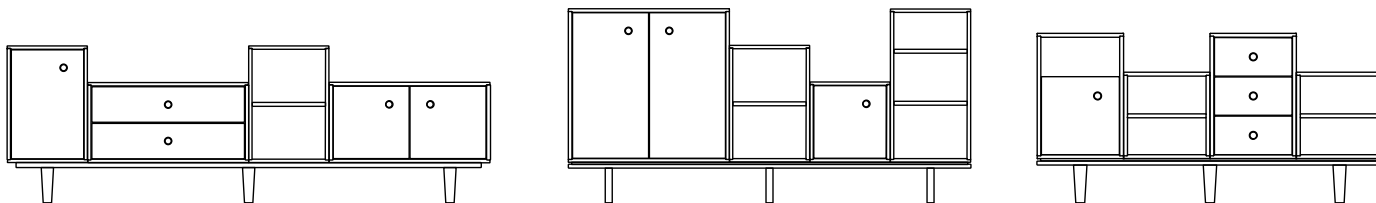

Ci-dessous, vous trouverez les différentes typologies de modules Bridge. Tous les modules sont disponibles dans différentes hauteurs et largeurs, avec un choix de finitions de poignées.

Modules armoires

Modules tiroirs

Modules étagères

Modules assises

Voici une suggestion de configurations possibles :

Séparateurs d'espace

Utilisez les deux faces pour créer une séparation de l'espace.

Skylines

Idéals pour des zones d'accueil et de pauses.

Crédences

Inspirées des crédences traditionnelles des salles de réunion.

Code produit	Description	Largeur
BRB16FW	Base pleine largeur	1600mm
BRB16FWCM	Base pleine largeur avec gestion des câbles	1600mm
BRB20FW	Base pleine largeur	2000mm
BRB20FWCM	Base pleine largeur avec gestion des câblesFull	2000mm
BRB24FW	Base pleine largeur	2400mm
BRB24FWCM	Base pleine largeur avec gestion des câbles	2400mm