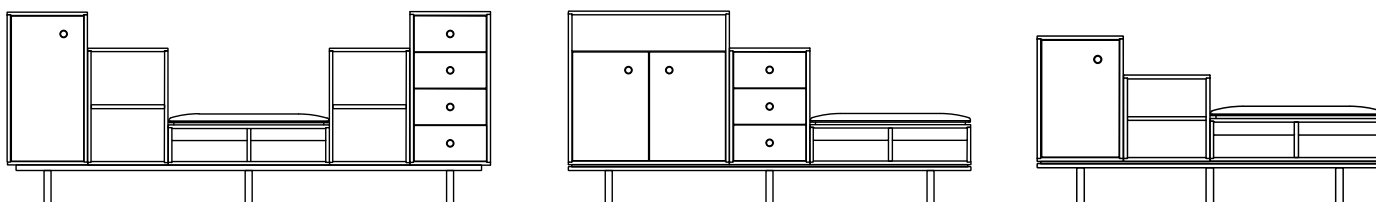

Ci-dessous, vous trouverez les différentes typologies de modules Bridge. Tous les modules sont disponibles dans différentes hauteurs et largeurs, avec un choix de finitions de poignées.

Modules armoires

Modules tiroirs

Modules étagères

Modules assises

Voici une suggestion de configurations possibles :

Séparateurs d'espace

Utilisez les deux faces pour créer une séparation de l'espace.

Skylines

Idéals pour des zones d'accueil et de pauses.

Crédences

Inspirées des crédences traditionnelles des salles de réunion.

Code produit	Description	Largeur
BRB16FW	Base pleine largeur	1600mm
BRB16FWCM	Base pleine largeur avec gestion des câbles	1600mm
BRB20FW	Base pleine largeur	2000mm
BRB20FWCM	Base pleine largeur avec gestion des câblesFull	2000mm
BRB24FW	Base pleine largeur	2400mm
BRB24FWCM	Base pleine largeur avec gestion des câbles	2400mm