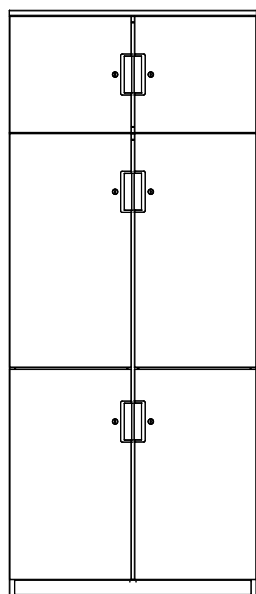

Guide de finitions :

Vous pouvez choisir jusqu'à 5 options de finitions différentes par unités Be :

- 1 - Cadre en acier - choisissez parmi la palette de couleurs Vision.
- 2 - Portes et tiroirs - choisissez parmi la palette de couleurs Vision ou de bois.
- 3 - Habillages en acier (espace ouvert) - choisissez parmi la palette de couleurs Vision.
- 4 - Tops - choisissez parmi la palette de couleurs Vision ou de bois.
- 5 - Dos - choisissez parmi la palette de couleurs Vision ou de bois.

Dimensions internes

Unités L800mm = Largeur interne des casiers 361mm
Unités L1000mm = Largeur interne des casiers 461mm
Tous les casiers sont en P400mm

Portes H342mm = Interne H318mm
Portes H380mm = Interne 354mm
Portes H684mm = Interne 661mm
Portes H760mm = Interne 740mm