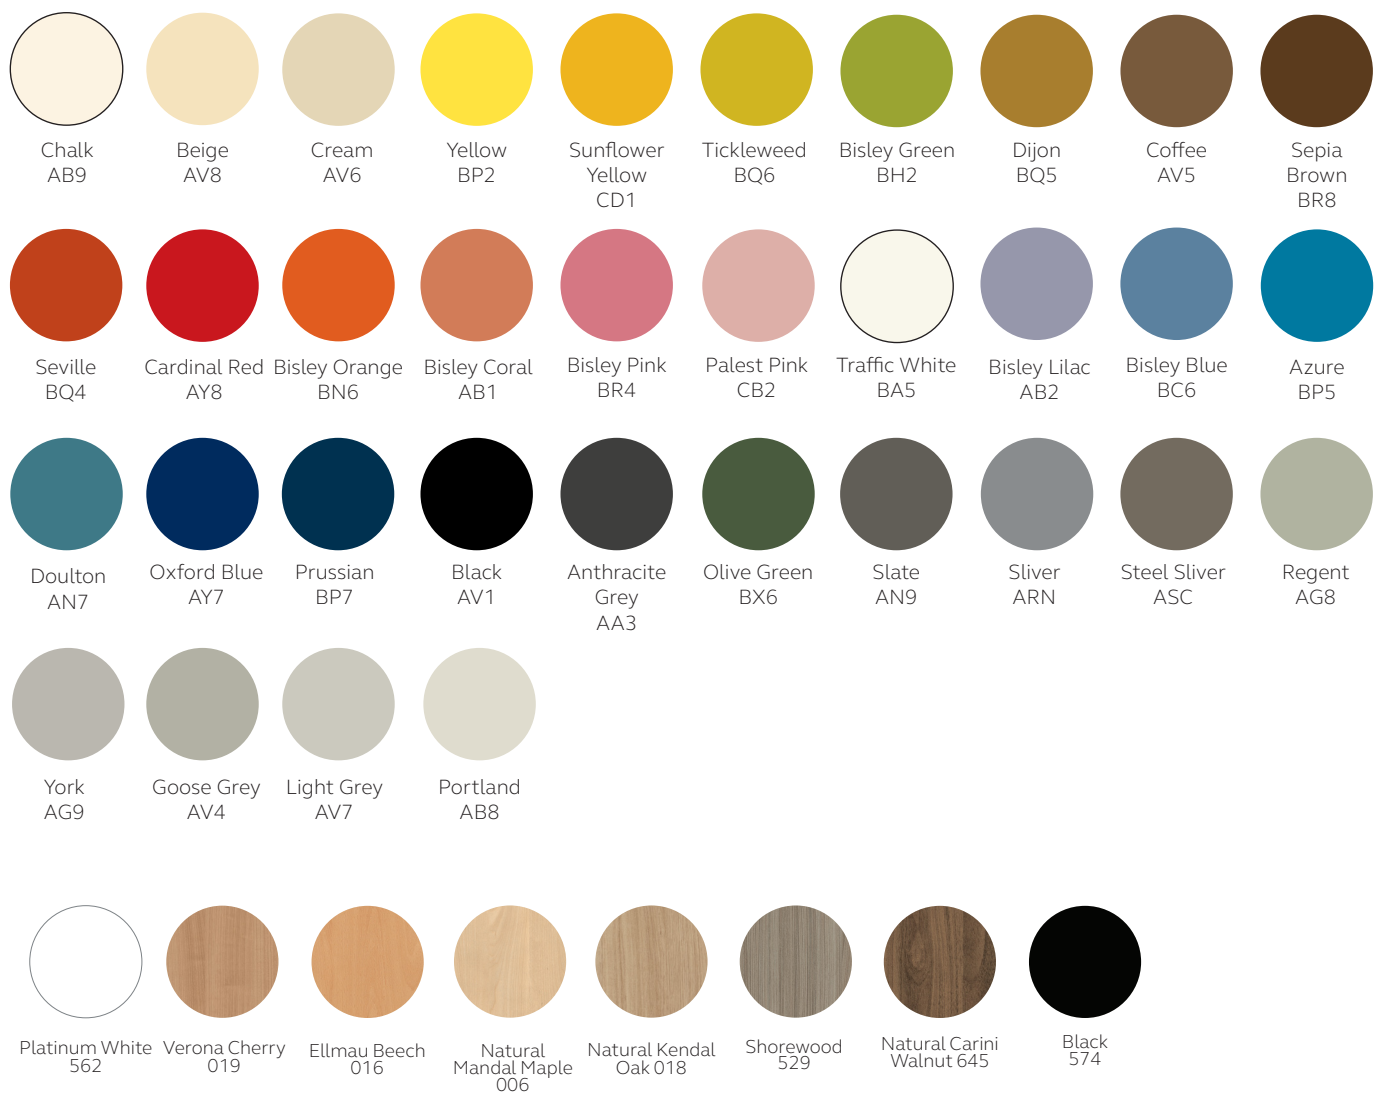

Finitions :

Toutes les unités Be sont disponibles dans les palettes de bois et d'acier Vision.

Matériaux supplémentaires :

Les assises et dos en tissus sont dans la gamme Camira Blazer.