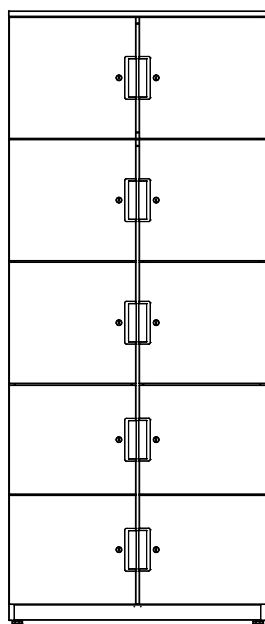

Unités 2 portes

Unités à tiroirs

Unités portes coulissantes

Unités étagères

Unités de casiers

Unités combinées

Unités médias

Unités 2 portes

P: 440mm

Code produit	Description	Hauteur	Largeur
BH08071004NP	1 étagère	752mm	800mm
BH08111073NP	2 étagères	1132mm	800mm
BH08141158NP	3 étagères	1512mm	800mm
BH08181318NP	4 étagères	1892mm	800mm
BH10071004NP	1 étagère	752mm	1000mm
BH10111073NP	2 étagères	1132mm	1000mm
BH10141158NP	3 étagères	1512mm	1000mm
BH10181318NP	4 étagères	1892mm	1000mm