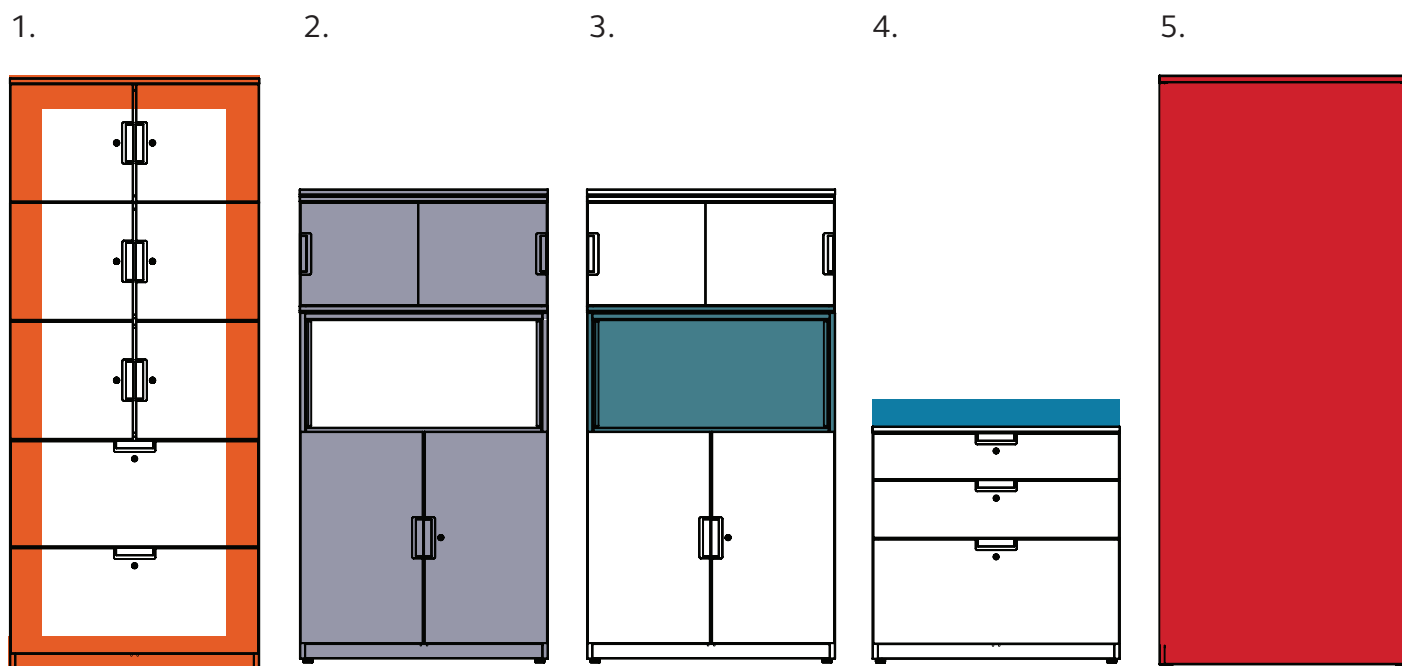

Prise USB France/Belgique = '**FB**'

Prise USB Européenne = '**EU**'

Finitions :

Toutes les unités Be sont disponibles dans les palettes de bois et d'acier Vision.

Matériaux supplémentaires :

Les assises et dos en tissus sont dans la gamme Camira Blazer.

Guide de finitions :

Vous pouvez choisir jusqu'à 5 options de finitions différentes par unités Be :

- 1 - Cadre en acier - choisissez parmi la palette de couleurs Vision.
- 2 - Portes et tiroirs - choisissez parmi la palette de couleurs Vision ou de bois.
- 3 - Habillages en acier (espace ouvert) - choisissez parmi la palette de couleurs Vision.
- 4 - Tops - choisissez parmi la palette de couleurs Vision ou de bois.
- 5 - Dos - choisissez parmi la palette de couleurs Vision ou de bois.