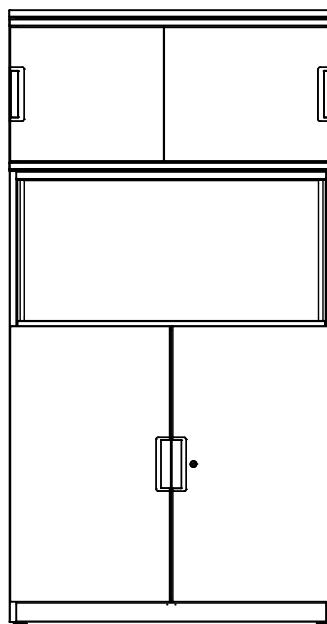

Unités 2 portes

Unités à tiroirs

Unités portes coulissantes

Unités étagères

Unités de casiers

Unités combinées

Unités médias

Unités 2 portes

P: 440mm

Code produit	Description	Hauteur	Largeur
BH08071004NP	1 étagère	752mm	800mm
BH08111073NP	2 étagères	1132mm	800mm
BH08141158NP	3 étagères	1512mm	800mm
BH08181318NP	4 étagères	1892mm	800mm
BH10071004NP	1 étagère	752mm	1000mm
BH10111073NP	2 étagères	1132mm	1000mm
BH10141158NP	3 étagères	1512mm	1000mm
BH10181318NP	4 étagères	1892mm	1000mm